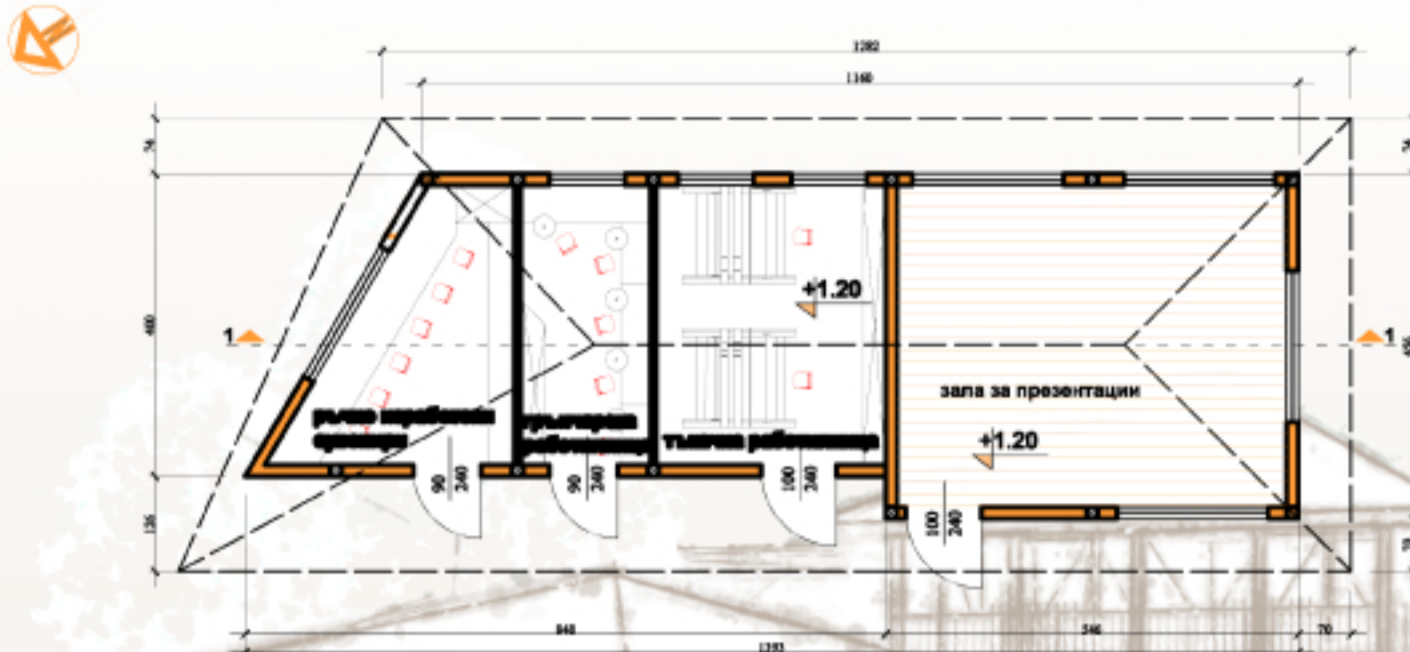

УЗАНА ПОЛЯНА ФЕСТ

УСТОЙЧИВ ДЕМОНСТРАТИВЕН ЦЕНТЪР

ПЛАН КОТА +1.20
М 1:100

ФАСАДА ЮГОИЗТОК
М 1:100

ФАСАДА ЮГОЗАПАД
М 1:100

ФАСАДА СЕВЕРОИЗТОК
М 1:100

ПЛАН КОТА -1.20
М 1:100

ФАСАДА СЕВЕРОЗАПАД
М 1:100

РАЗРЕЗ 1-1
М 1:100

ДЕТАЙЛ
М 1:10