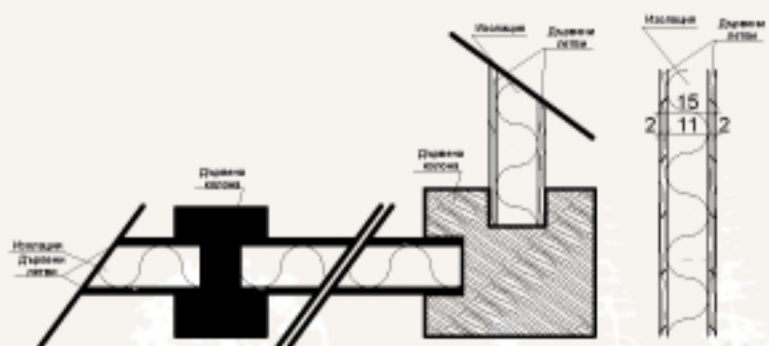

УЗАНА ПОЛЯНА ФЕСТ

УСТОЙЧИВ ДЕМОНСТРАТИВЕН ЦЕНТЪР

ПЛАН КОТА +1.20
М 1:100

ФАСАДА ЮГОИЗТОК
М 1:100

ФАСАДА ЮГОЗАПАД
М 1:100

ФАСАДА СЕВЕРОИЗТОК
М 1:100

ПЛАН КОТА -1.20
М 1:100

ФАСАДА СЕВЕРОЗАПАД
М 1:100

РАЗРЕЗ 1-1
М 1:100

ДЕТАЙЛ
М 1:10