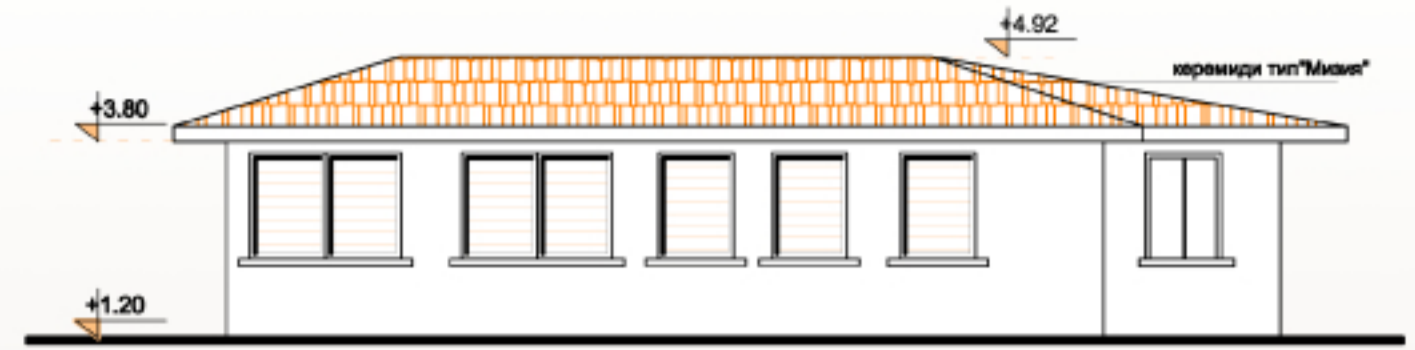

УЗАНА ПОЛЯНА ФЕСТ

УСТОЙЧИВ ДЕМОНСТРАТИВЕН ЦЕНТЪР

ПЛАН КОТА +1.20
М 1:100

ФАСАДА ЮГОИЗТОК
М 1:100

ФАСАДА ЮГОЗАПАД
М 1:100

ФАСАДА СЕВЕРОИЗТОК
М 1:100

ПЛАН КОТА -1.20
М 1:100

ФАСАДА СЕВЕРОЗАПАД
М 1:100

РАЗРЕЗ 1-1
М 1:100

ДЕТАЙЛ
М 1:10