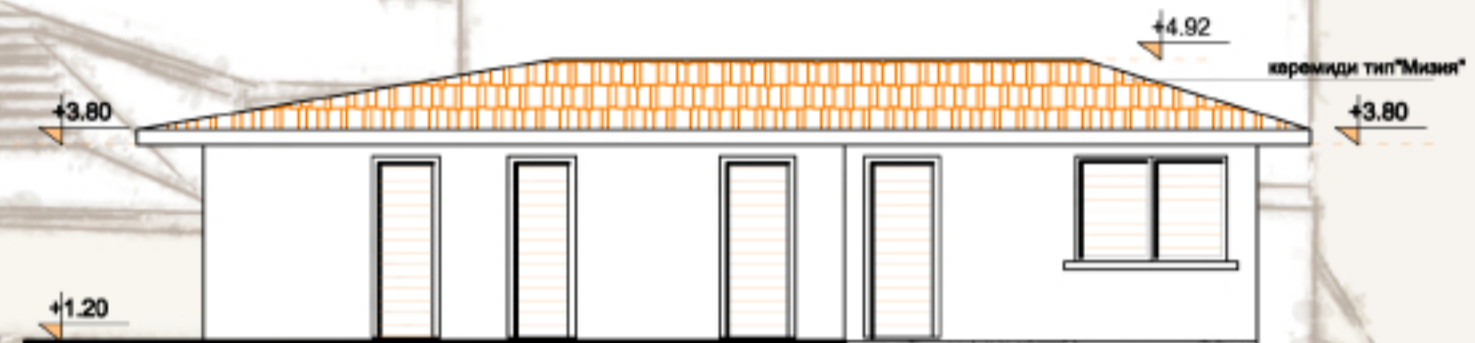

УЗАНА ПОЛЯНА ФЕСТ

УСТОЙЧИВ ДЕМОНСТРАТИВЕН ЦЕНТЪР

ПЛАН КОТА +1.20
М 1:100

ФАСАДА ЮГОИЗТОК
М 1:100

ФАСАДА ЮГОЗАПАД
М 1:100

ФАСАДА СЕВЕРОИЗТОК
М 1:100

ПЛАН КОТА -1.20
М 1:100

ФАСАДА СЕВЕРОЗАПАД
М 1:100

РАЗРЕЗ 1-1
М 1:100

ДЕТАЙЛ
М 1:10