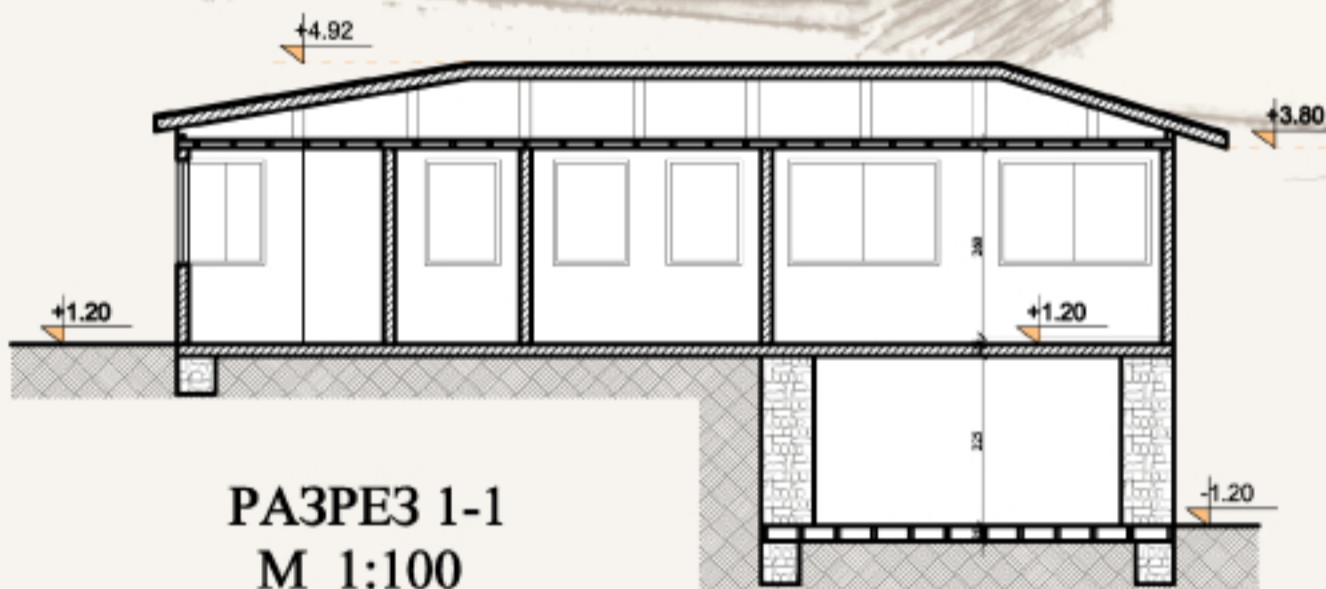

УЗАНА ПОЛЯНА ФЕСТ

УСТОЙЧИВ ДЕМОНСТРАТИВЕН ЦЕНТЪР

ПЛАН КОТА +1.20
М 1:100

ФАСАДА ЮГОИЗТОК
М 1:100

ФАСАДА ЮГОЗАПАД
М 1:100

ФАСАДА СЕВЕРОИЗТОК
М 1:100

ПЛАН КОТА -1.20
М 1:100

ФАСАДА СЕВЕРОЗАПАД
М 1:100

РАЗРЕЗ 1-1
М 1:100

ДЕТАЙЛ
М 1:10