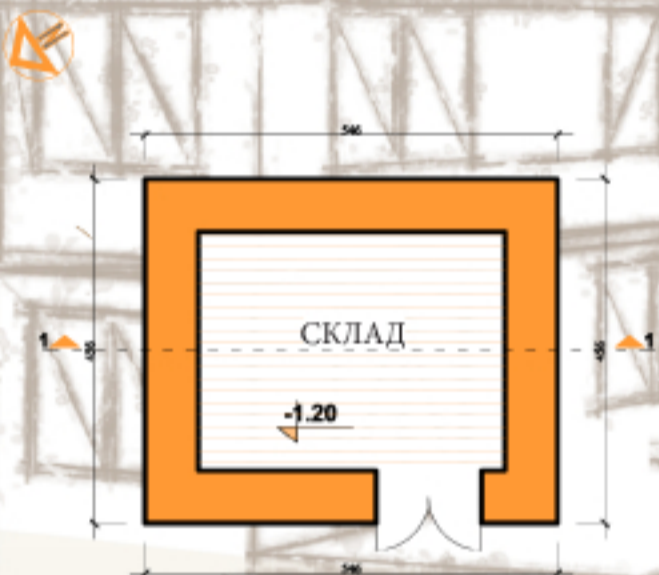

УЗАНА ПОЛЯНА ФЕСТ

УСТОЙЧИВ ДЕМОНСТРАТИВЕН ЦЕНТЪР

ПЛАН КОТА +1.20
М 1:100

ФАСАДА ЮГОИЗТОК
М 1:100

ФАСАДА ЮГОЗАПАД
М 1:100

ФАСАДА СЕВЕРОИЗТОК
М 1:100

ПЛАН КОТА -1.20
М 1:100

ФАСАДА СЕВЕРОЗАПАД
М 1:100

РАЗРЕЗ 1-1
М 1:100

ДЕТАЙЛ
М 1:10