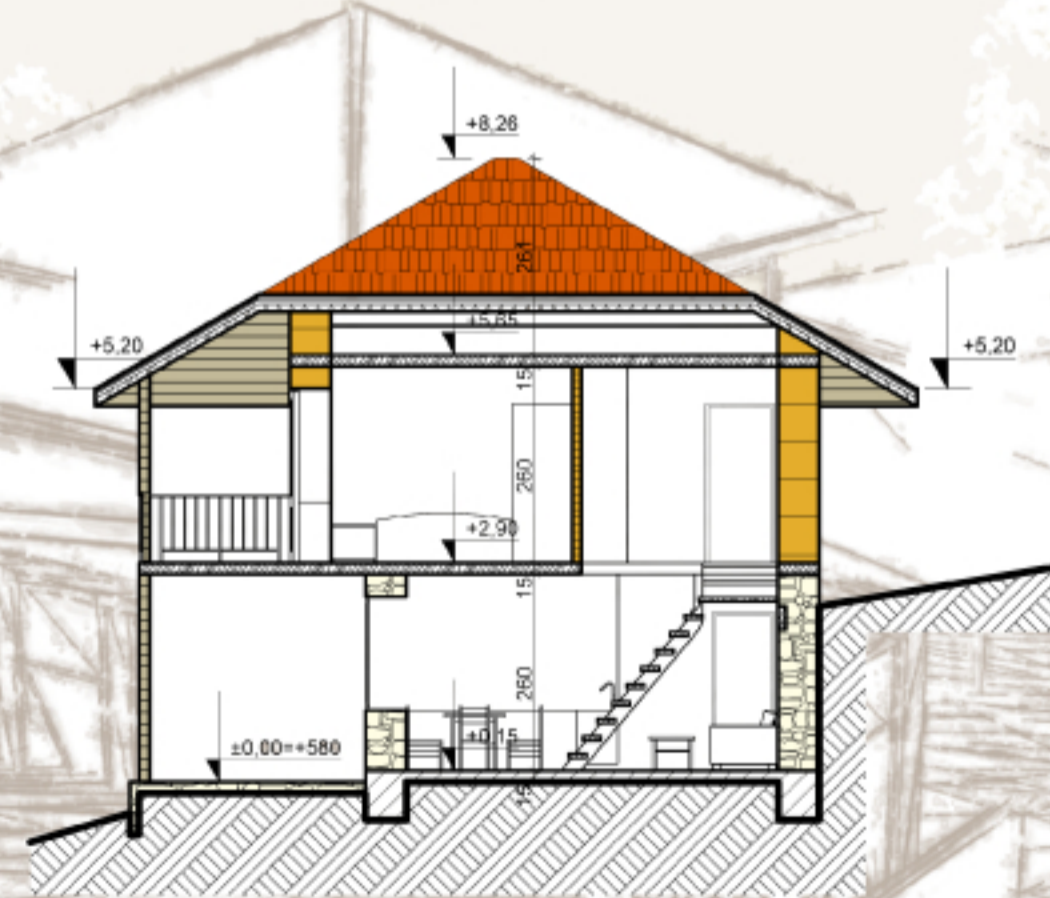

## УСТОЙЧИВ ДЕМОНСТРАТИВЕН ЦЕНТЪР

ПЛАН КОТА +5.15  
М 1:100

ПЛАН КОТА +7.90  
М 1:100

ПЛАН ПОКРИВ  
М 1:100

ФАСАДА СЕВЕРОЗАПАД  
М 1:100

ФАСАДА ЮГОИЗТОК  
М 1:100

ФАСАДА СЕВЕРОИЗТОК  
М 1:100

ФАСАДА ЮГОЗАПАД  
М 1:100

РАЗРЕЗ 1-1  
М 1:100