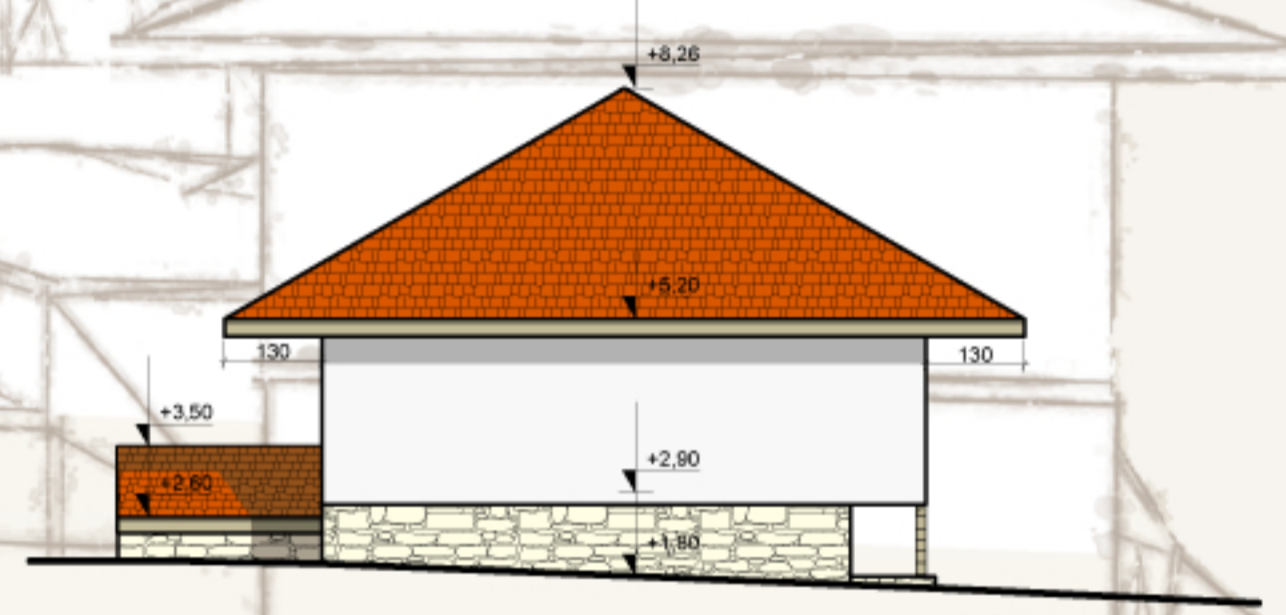

## УСТОЙЧИВ ДЕМОНСТРАТИВЕН ЦЕНТЪР

ПЛАН КОТА +5.15  
М 1:100

ПЛАН КОТА +7.90  
М 1:100

ПЛАН ПОКРИВ  
М 1:100

ФАСАДА СЕВЕРОЗАПАД  
М 1:100

ФАСАДА ЮГОИЗТОК  
М 1:100

ФАСАДА СЕВЕРОИЗТОК  
М 1:100

ФАСАДА ЮГОЗАПАД  
М 1:100

РАЗРЕЗ 1-1  
М 1:100