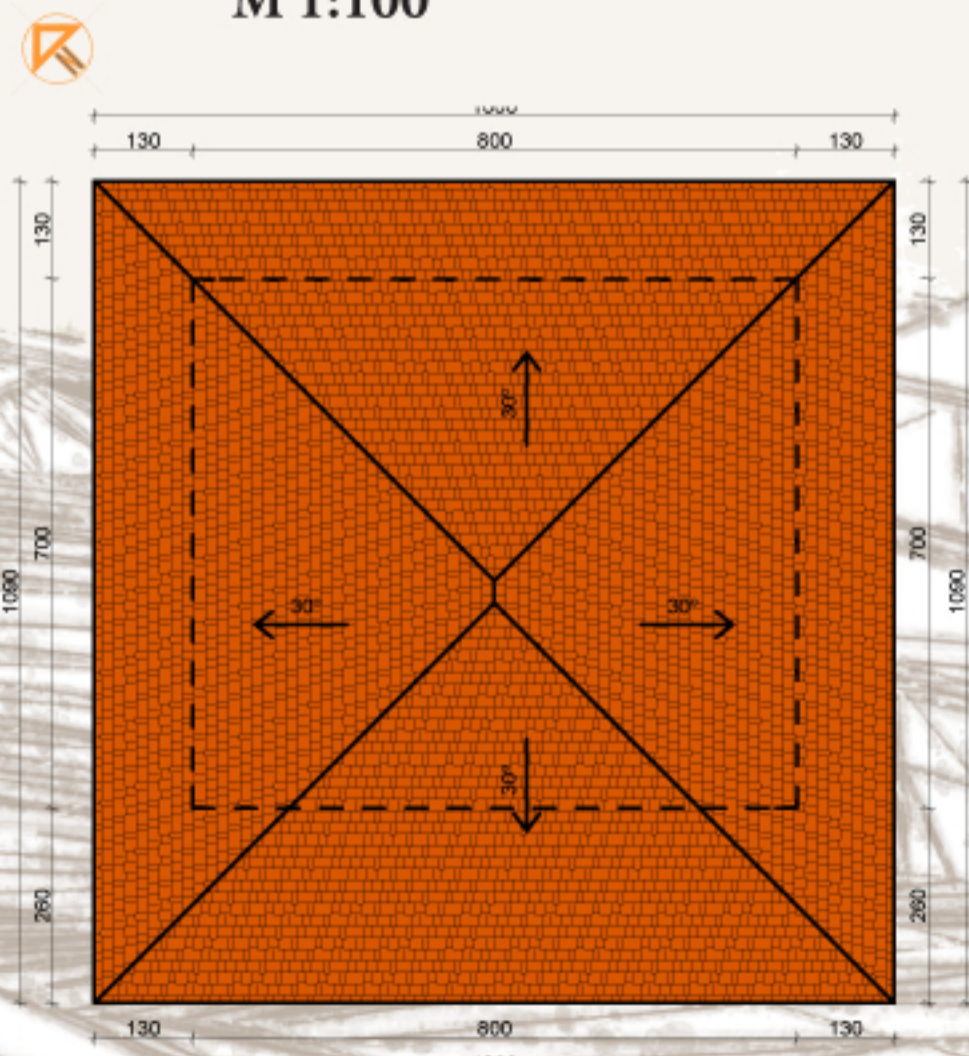

## УСТОЙЧИВ ДЕМОНСТРАТИВЕН ЦЕНТЪР

ПЛАН КОТА +5.15  
М 1:100

ПЛАН КОТА +7.90  
М 1:100

ПЛАН ПОКРИВ  
М 1:100

ФАСАДА СЕВЕРОЗАПАД  
М 1:100

ФАСАДА ЮГОИЗТОК  
М 1:100

ФАСАДА СЕВЕРОИЗТОК  
М 1:100

ФАСАДА ЮГОЗАПАД  
М 1:100

РАЗРЕЗ 1-1  
М 1:100