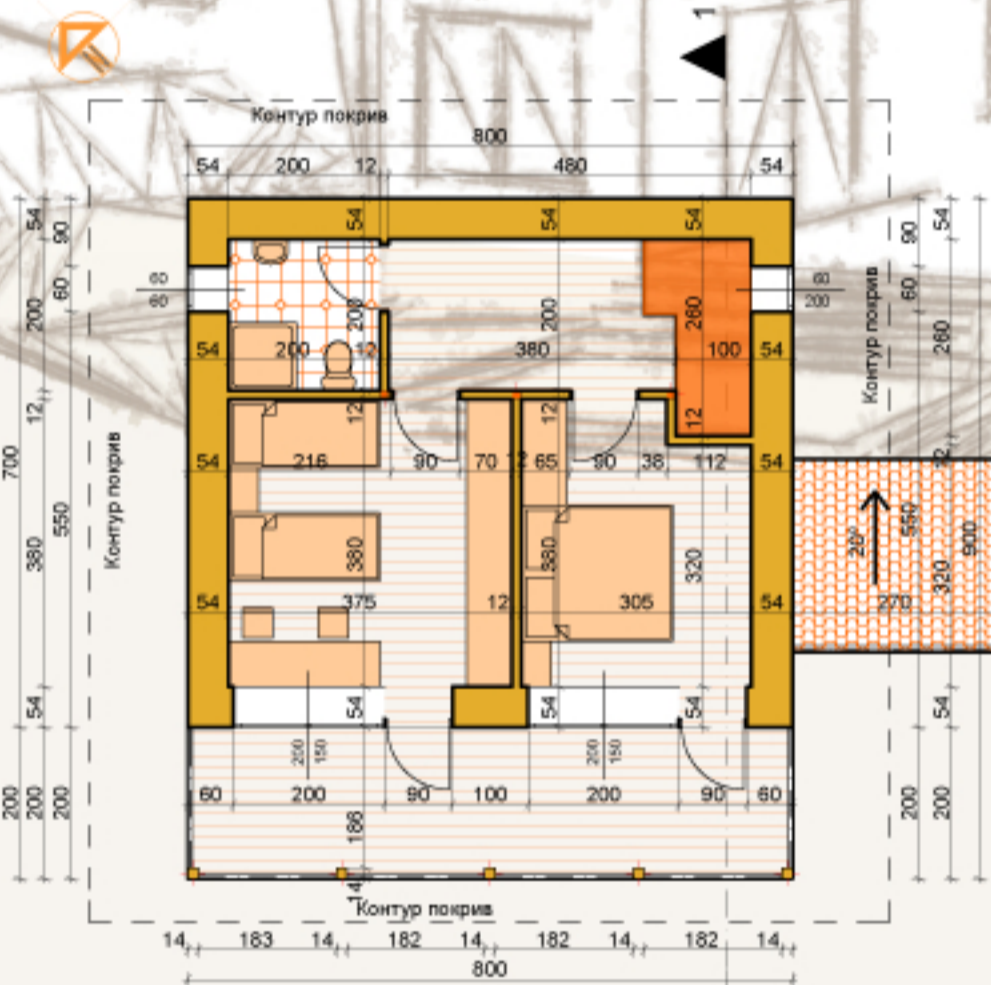

## УСТОЙЧИВ ДЕМОНСТРАТИВЕН ЦЕНТЪР

ПЛАН КОТА +5.15  
М 1:100

ПЛАН КОТА +7.90  
М 1:100

ПЛАН ПОКРИВ  
М 1:100

ФАСАДА СЕВЕРОЗАПАД  
М 1:100

ФАСАДА ЮГОИЗТОК  
М 1:100

ФАСАДА СЕВЕРОИЗТОК  
М 1:100

ФАСАДА ЮГОЗАПАД  
М 1:100

РАЗРЕЗ 1-1  
М 1:100