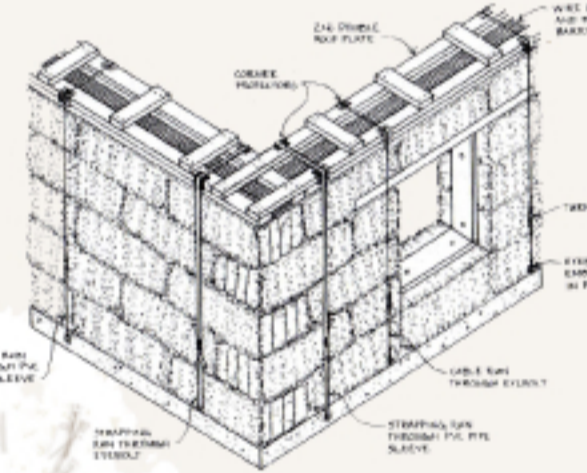

## УСТОЙЧИВ ДЕМОНСТРАТИВЕН ЦЕНТЪР

ПЛАН КОТА +5.15  
М 1:100

ПЛАН КОТА +7.90  
М 1:100

ПЛАН ПОКРИВ  
М 1:100

ФАСАДА СЕВЕРОЗАПАД  
М 1:100

ФАСАДА ЮГОИЗТОК  
М 1:100

ФАСАДА СЕВЕРОИЗТОК  
М 1:100

ФАСАДА ЮГОЗАПАД  
М 1:100

РАЗРЕЗ 1-1  
М 1:100