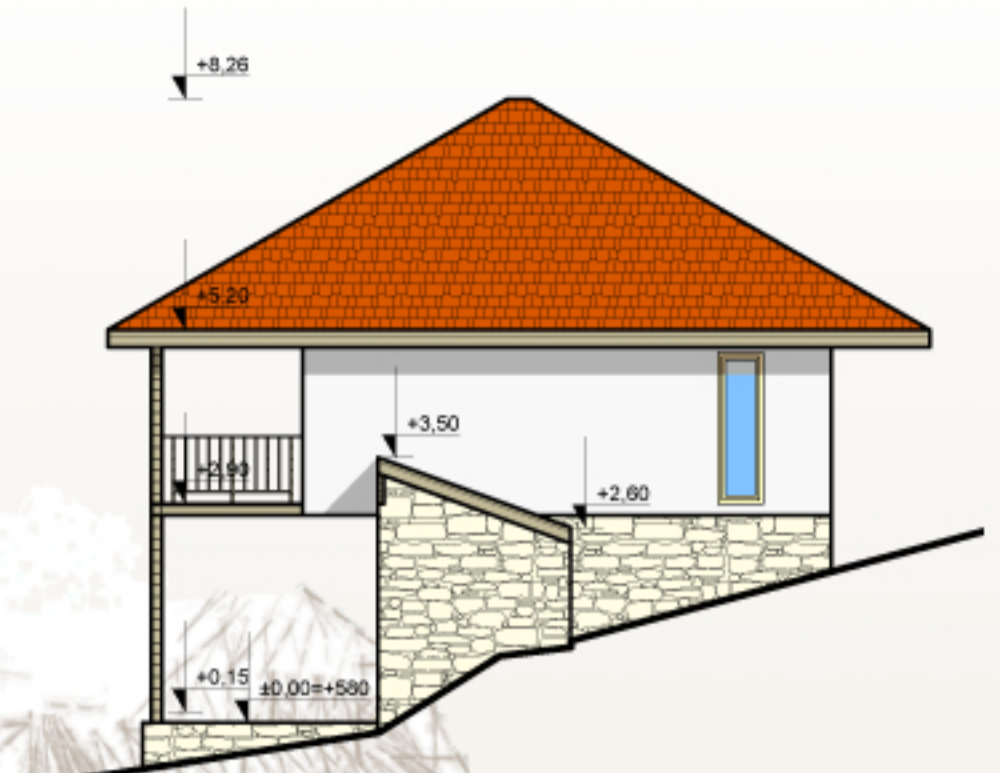

## УСТОЙЧИВ ДЕМОНСТРАТИВЕН ЦЕНТЪР

ПЛАН КОТА +5.15  
М 1:100

ПЛАН КОТА +7.90  
М 1:100

ПЛАН ПОКРИВ  
М 1:100

ФАСАДА СЕВЕРОЗАПАД  
М 1:100

ФАСАДА ЮГОИЗТОК  
М 1:100

ФАСАДА СЕВЕРОИЗТОК  
М 1:100

ФАСАДА ЮГОЗАПАД  
М 1:100

РАЗРЕЗ 1-1  
М 1:100