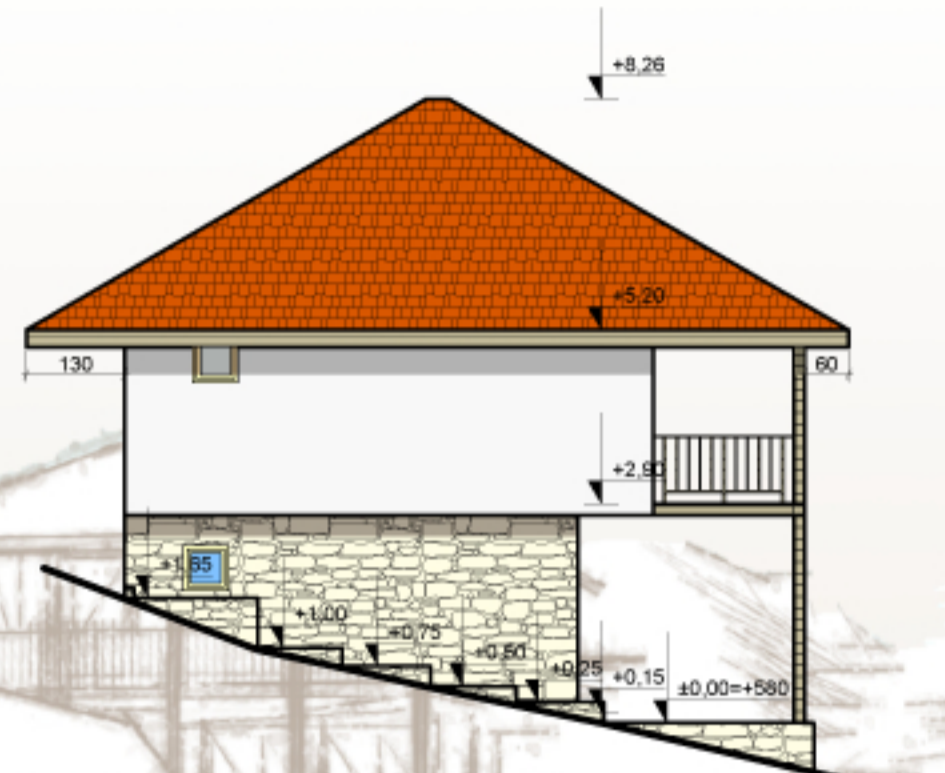

## УСТОЙЧИВ ДЕМОНСТРАТИВЕН ЦЕНТЪР

ПЛАН КОТА +5.15  
М 1:100

ПЛАН КОТА +7.90  
М 1:100

ПЛАН ПОКРИВ  
М 1:100

ФАСАДА СЕВЕРОЗАПАД  
М 1:100

ФАСАДА ЮГОИЗТОК  
М 1:100

ФАСАДА СЕВЕРОИЗТОК  
М 1:100

ФАСАДА ЮГОЗАПАД  
М 1:100

РАЗРЕЗ 1-1  
М 1:100